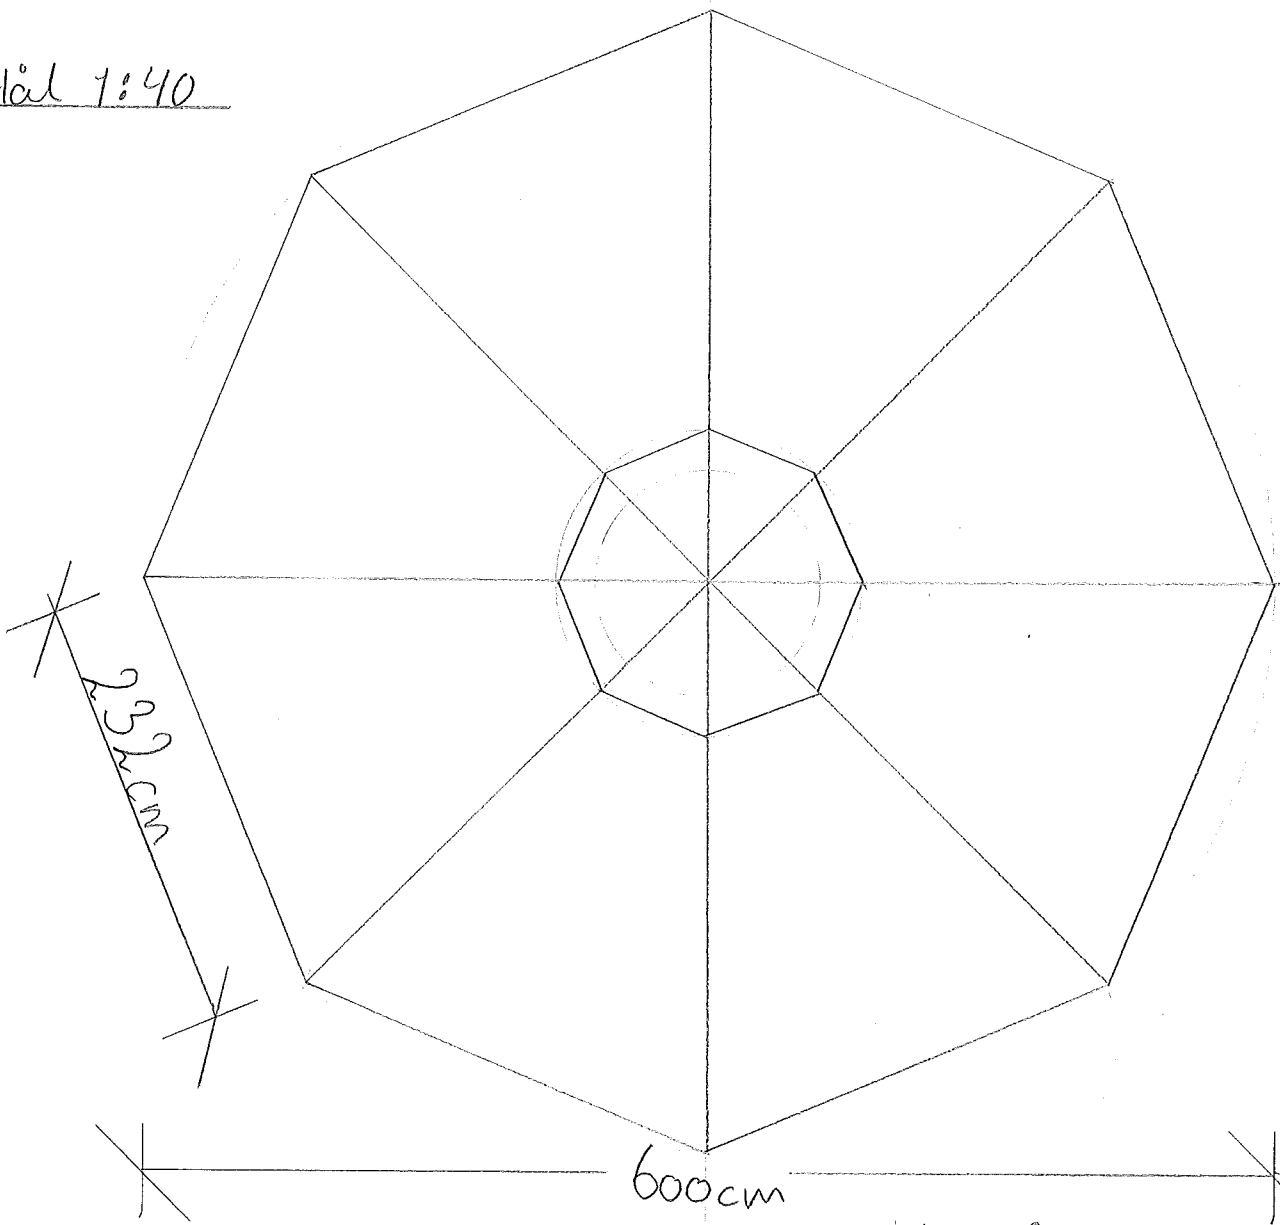

Mål 1:40

Spar & ram 50x15,0

Stolper 100x10,0

Beklødning 22 kalmer

Tag 1,5mm krydsfiner

Tag limet Skurpap